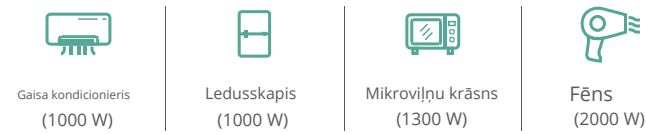

Viens centrmezgls visām jūsu vajadzībām

GROWATT

SPECIFIKĀCIJA

Iespējas	Apraksti
Akumulators	
Akumulatora ķīmija	NMC
Jauda	1554 Wh
Dzīves cikls	> 800 cikli līdz 60%
Akumulatora pārvaldība	BMS: Aizsardzība pret zemu/pārspriegumu, Aizsardzība pret pārslodzi, Aizsardzība pret īssavienojumu, Aizsardzība pret pārlādešanu, Aizsardzība pret pārkaršanu
MPPT ievades opcijas	Atbalstiet saules enerģijas MPPT uzlādi
Ievades opcijas	
Sauls uzlāde	2,5 h (maksimālā ieeja pilnā saules gaismā), 800 W (15-100 V, 12 A)
Transportlīdzekļa uzlāde	12 h (pie 12 V) 12 V, 12 A
Sienas uzlāde	1 stunda līdz 80%, 1,6 stundas līdz 100%, līdz 1500 W
Izvide	
Maksimālā kontaktsprieguma	4 x 110 V maiņstrāva, 60 Hz, 2000 W (4000 W maksimums)
Automātiskā ierīce	13,6 V, 10 A
USB-A	2 x 12 W Max (5 V, 2,4 A)
Ātrā uzlāde 3.0	2 x 28 W Max (5 V/9 V/12 V, 2,4 A)
USB-C PD	2 x 60 W maks. (5 V/9 V/15 V/20 V, 3 A)
Bezvadū uzlāde	1 x 15 W maks
Papildu	
UPS	Jā
Akumulatora paplašināšana	Jā
Akumulatora paplašināšana	Paralēli jaudas palielināšanai (līdz 3 vienībām) Jā (Wi-Fi +Bluetooth)
Lietotņu pārvaldība	Jā
Generālis	
Izmēri (LxWxH)	16,5 x 9,1 x 11,3 collas (418,7 x 230 x 287 mm)
Svars	~36,4 mārciņas (16,5 kg)
Darības temperatūra	-4 ~ 140°F (-20~60°C)
Sertifikāti	UL, CE, FCC, RoHS, PSE
Garantija	24 mēneši

SHENZHEN GROWATT NEW ENERGY CO.,LTD

12/F, ēka A, Ķīnas-Vācijas (Eiropa) industriālais parks, Hangcheng Ave, Guxing Community, Xixiang subdistrict, Bao'an District, Shenzhen, Ķīna P:

www.growattportable.com

Emarketing.pps@growatt.com

Jūsu EKSPERTS

Pārnēsājama spēkstacija

Jaudīga jauda un izvide

Ar milzīgo 1554 Wh jaudu un jaudīgo 2000 W jaudu tagad ar pārliecību varat darbināt plašāku lieljaudas ierīču klāstu!

2000W IZEJAS jauda

Ātrākais uzlādes ātrums

INFINITY 1500 ir ātrākais AC solar uzlādes ātrums, kas ļauj ātri uzlādēt no 0% līdz 80% stundas laikā, vienmēr nodrošinot jums gatavu jaudu!

Daudzpusīgākās ostas