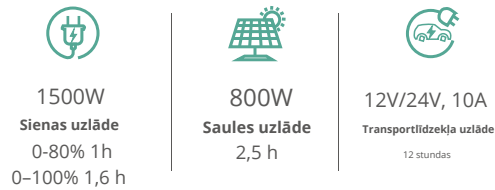

Viens centrmezgls visām jūsu vajadzībām

GROWATT

SPECIFIKĀCIJA

Iespējas	Apraksti
Akumulators	
Akumulatora ķīmija	NMC
Jauda	1554 Wh
Dzīves cikls	> 800 cikli līdz 60%
Akumulatora pārvaldība	BMS: Aizsardzība pret zemu/pārspriegumu, Aizsardzība pret pārslodzi, Aizsardzība pret īssavienojumu, Aizsardzība pret pārlādešanu, Aizsardzība pret pārkaršanu
MPPT ievades opcijas	Atbalstiet saules enerģijas MPPT uzlādi
Ievades opcijas	
Sauls uzlāde	2,5 h (maksimālā ieeja pilnā saules gaismā), 800 W (15-100 V, 12 A)
Transportlīdzekļa uzlāde	12 h (pie 12 V) 12 V, 12 A
Sienas uzlāde	1 stunda līdz 80%, 1,6 stundas līdz 100%, līdz 1500 W
Izvide	
Maksimālā kontaktsprieguma	4 x 110 V maiņstrāva, 60 Hz, 2000 W (4000 W maksimums)
Automātiskā ierīce	13,6 V, 10 A
USB-A	2 x 12 W Max (5 V, 2,4 A)
Ātrā uzlāde 3.0	2 x 28 W Max (5 V/9 V/12 V, 2,4 A)
USB-C PD	2 x 60 W maks. (5 V/9 V/15 V/20 V, 3 A)
Bezvadū uzlāde	1 x 15 W maks
Papildu	
UPS	Jā
Akumulatora paplašināšana	Jā
Akumulatora paplašināšana	Paralēli jaudas palielināšanai (līdz 3 vienībām) Jā (Wi-Fi +Bluetooth)
Lietotņu pārvaldība	Jā
Generālis	
Izmēri (LxWxH)	16,5 x 9,1 x 11,3 collas (418,7 x 230 x 287 mm)
Svars	~36,4 mārciņas (16,5 kg)
Darības temperatūra	-4 ~ 140°F (-20~60°C)
Sertifikāti	UL, CE, FCC, RoHS, PSE
Garantija	24 mēneši

SHENZHEN GROWATT NEW ENERGY CO.,LTD

12/F, ēka A, Ķīnas-Vācijas (Eiropa) industriālais parks, Hangcheng Ave, Guxing Community, Xixiang subdistrict, Bao'an District, Shenzhen, Ķīna P:

www.growattportable.com

Emarketing.pps@growatt.com

Jūsu EKSPERTS

Pārnēsājama spēkstacija

Jaudīga jauda un izvide

Ar milzīgo 1554 Wh jaudu un jaudīgo 2000 W jaudu tagad ar pārliecību varat darbināt plašāku lieljaudas ierīču klāstu!

2000W IZEJAS jauda

Ātrākais uzlādes ātrums

INFINITY 1500 ir ātrākais AC solar uzlādes ātrums, kas ļauj ātri uzlādēt no 0% līdz 80% stundas laikā, vienmēr nodrošinot jums gatavu jaudu!

Daudzpusīgākās ostas