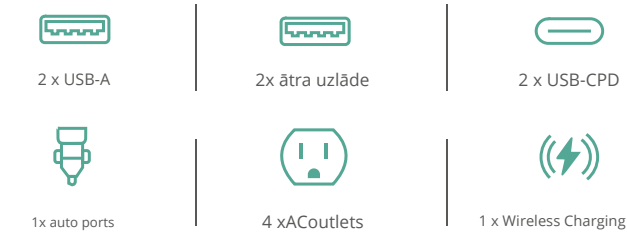

Daudzpusīgākās ostas

Izmantojot līdz pat 12 daudzpusīgām kontaktligzdām, varat vienlaikus uzlādēt visas ierīces bez apgrūtināšām vadiem un mulsinošiem adapteriem.